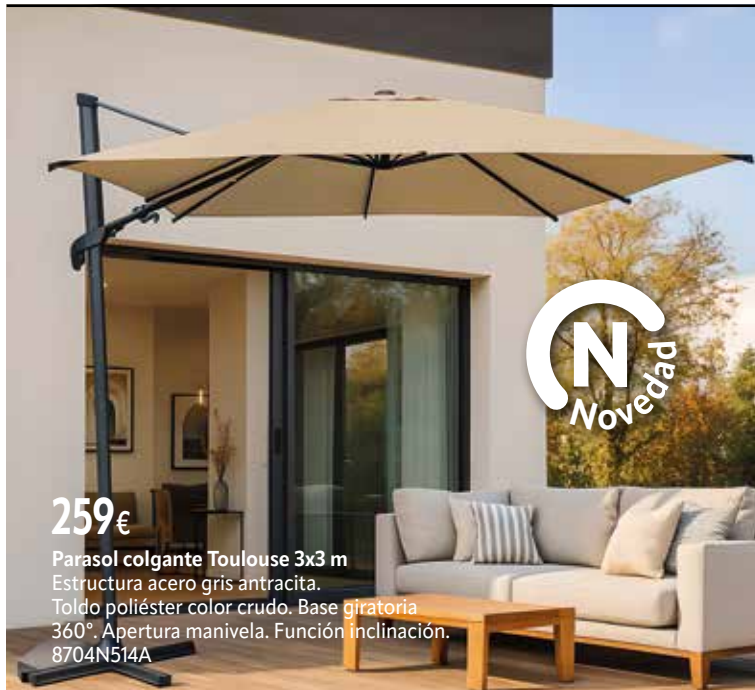

26,50€

Cuadrado
Textilene Taupé.
44x44x6 cm.
8706N503

82,95€

Carro cama
Textilene Taupé.
187x55x6 cm.
8706N502

67,50€

Carro cama Textilene azul
187x55x6 cm. 8706N126

Parasoles

79,95€

Parasol colgante ø 3 m
Estructura de aluminio. ø mástil 48 mm.
Toldo de poliéster color crudo. Apertura
mecánica manivela. 8704N3

259€

Parasol colgante cuadrado 3x3 m.
Estructura de aluminio color antracita.
Toldo de poliéster color crudo. Base
giratoria 360°. Apertura mecánica
manivela. 8704N151