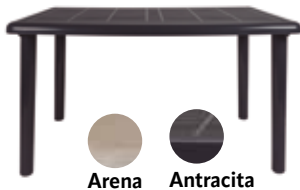

54,95€

Mesa Elegance
150x90xh.72 cm.
877N2 Antracita
877N9 Tauapé

104,99€

Mesas resina

149€
Mesa extensible Shaf Atlantic
170/225x100 cm. Polipropileno.
Blanca. 898N12

59,99€
Mesa Olot 140x90 cm
8706N95 Antracita
8706N94 Arena

38,95€
Mesa Tossa ø 86 cm
8706N93 Antracita
8706N92 Arena

18,50€

Mesa auxiliar Mónaco
50x50 cm.
Antracita. 8706N97

41€
Mesa Beach Bar
70x70 cm. Resina blanca.
8706N63

22,95€
Silla apilable Play
56,7x54,6xh.78,2 cm.
8706N76 Arena.