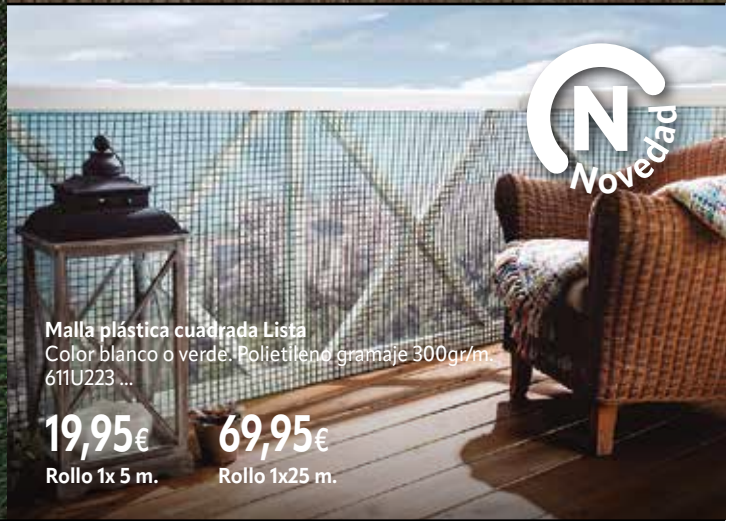

Malla plástica cuadrada Lista
Color blanco o verde. Polietileno gramaje 300gr/m.
611U223 ...

19,95€	69,95€
Rollo 1x 5 m.	Rollo 1x25 m.