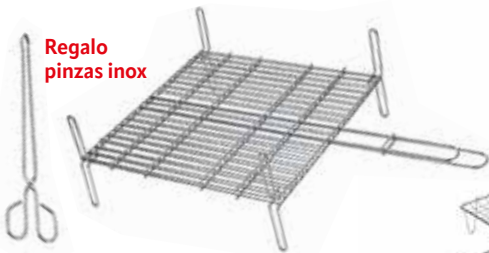

Parrilla extensible zincada Sauvic
Varias medidas.

45,45€ **49,95€** **54,95€**
50x40 cm 60x40 cm 70x40 cm
130N30 130N31 130N32

Desde
8,85€
Doble zincada
Y117-25...

Desde
9,45€
Parrilla chuletón Habitetx
Varias medidas. Y40-27...

Regalo
pinzas inox

22,95€
Parrilla doble reforzada
40x45 cm Sauvic
Alturas patas 12 cm. Pinzas de regalo.
130N65

34,45€
Parrilla pescado Sauvic 40x45 cm.
Altura de patas 9 cm. 130N51

22,90€
Parrilla besuguera Sauvic
Acero inox. 130N53