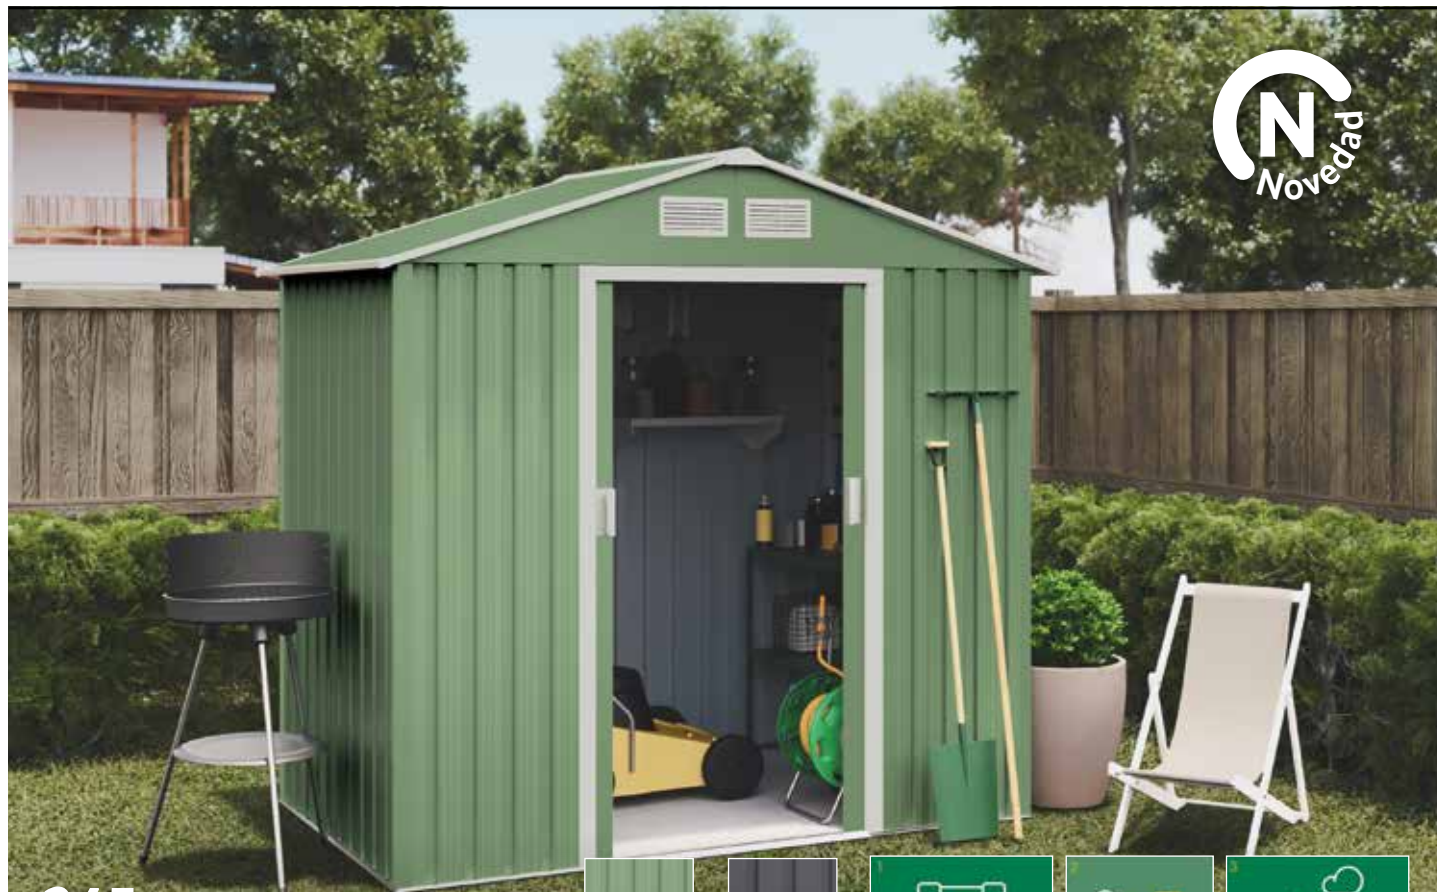

Casetas y cobertizos

265€

Caseta jardín metálica Visby Mint
Chapa de acero 0,25 mm. Superficie interior 2,57 m².
196x131xh.196 cm.

Verde
555N99A

Antracita
555N99B