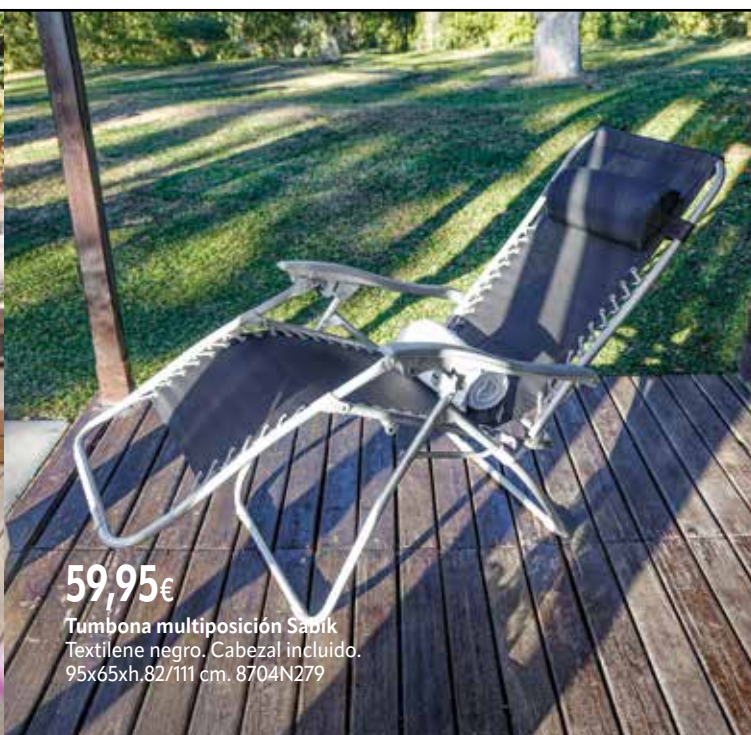

59,95€

Tumbona multiposición Sabik
Textilene negro. Cabezal incluido.
95x65xh.82/111 cm. 8704N279