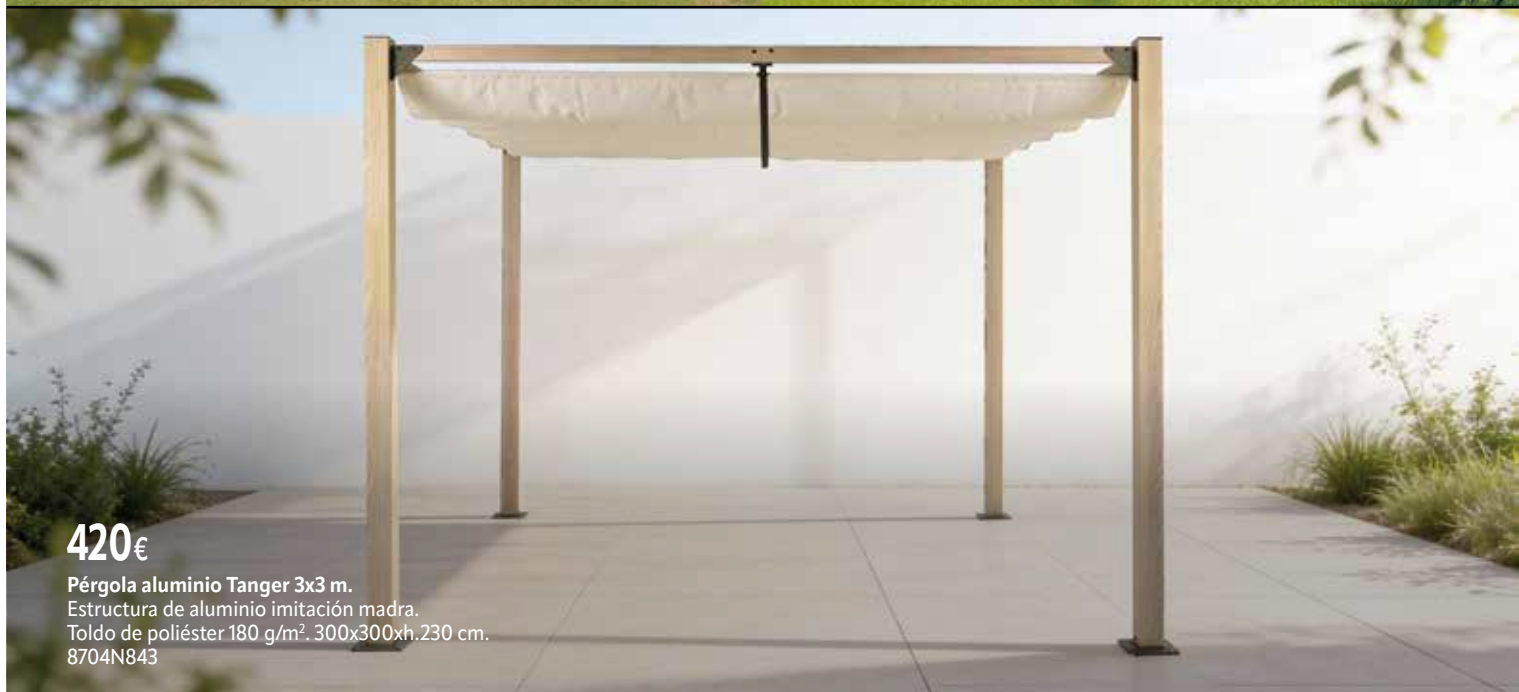

420€

Pérgola aluminio Tanger 3x3 m.
Estructura de aluminio imitación madera.
Toldo de poliéster 180 g/m². 300x300xh.230 cm.
8704N843