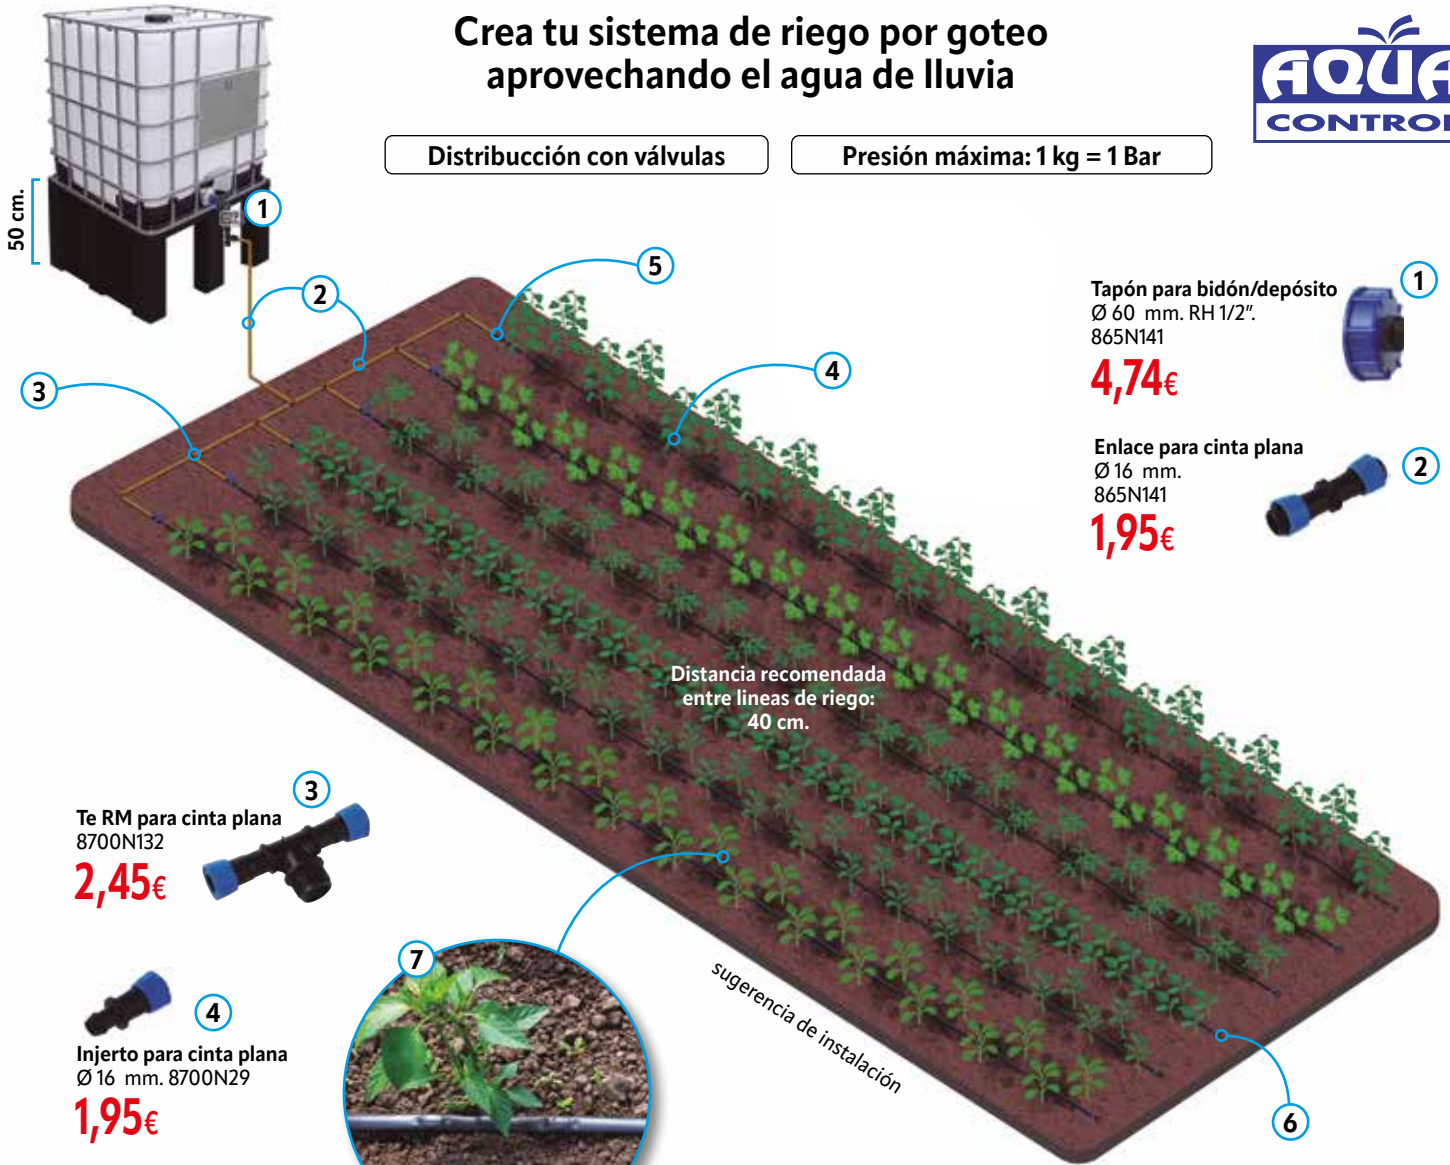

Riego por goteo

Crea tu sistema de riego por goteo aprovechando el agua de lluvia

Distribución con válvulas

Presión máxima: 1 kg = 1 Bar

Tapón para bidón/depósito
Ø 60 mm. RH 1/2".
865N141

4,74€

Enlace para cinta plana
Ø 16 mm.
865N141

1,95€

Te RM para cinta plana
8700N132

2,45€

Injerto para cinta plana
Ø 16 mm. 8700N29

1,95€

Distancia recomendada
entre líneas de riego:
40 cm.

sugerencia de instalación

5 Válvula de corte de transición
Permite conectar un tubo
"estándar" Ø16 mm con la cinta de
riego.
8700N133

3,99€

3 unid.

6 Tapón final para cinta de riego
Permite cerrar una línea de riego.
8700N131

1,95€

3 unid.

7 Cinta de riego plana con goteros
Ø16 mm. • 150 m. • 1,1 l/h.
Goteros cada 20 cm. 1,2 Bar máx.
8700N128

39,95€

Permite crear una franja
húmeda que favorece el
crecimiento de la planta.

Consulte en su establecimiento la oferta sobre estos productos y la disponibilidad de accesorios para completar su instalación