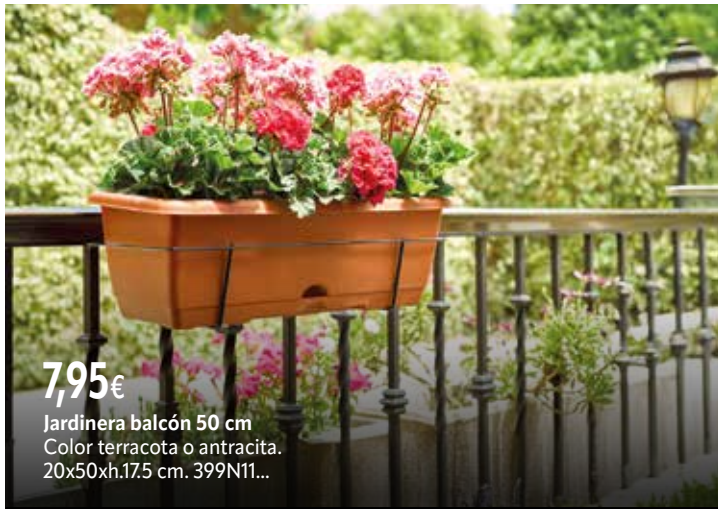

7,95€

Jardinera balcón 50 cm
Color terracota o antracita.
20x50xh.17.5 cm. 399N11...