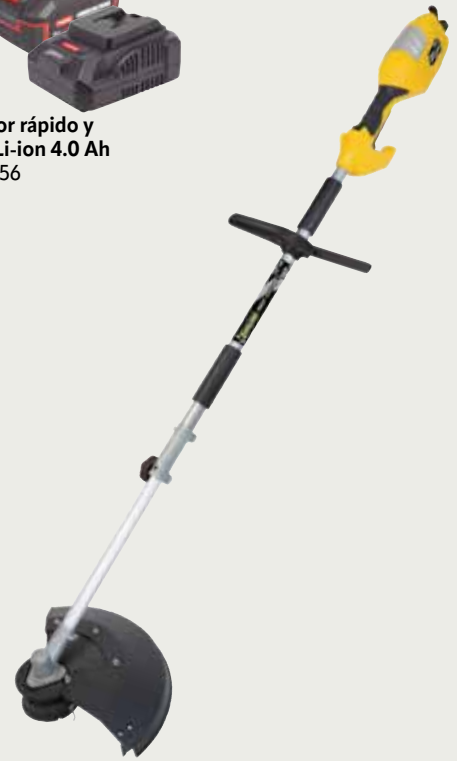

139,95€
Desbrozadora eléctrica Garland Best 100DPE-V15 Incluye arnés, disco de 4 dientes y cabezal hilo automático. 5599X133