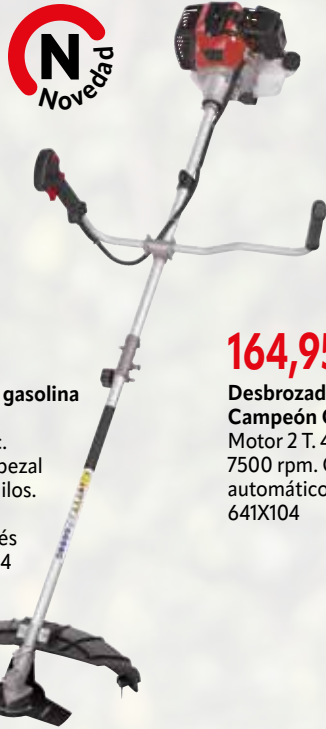

Desbrozadoras

Gasolina

134,95€

Desbrozadora gasolina Ratio R-D427
Motor 2T. 42,7 cc.
Cabezal automático 2 hilos. Disco 3 puntas ø 255 mm. Arnés doble. 7994X513

179,95€

Desbrozadora gasolina Ratio R-D520
Motor 2T. 52 cc.
6.800 rpm. Cabezal automático 2 hilos. Disco 3 puntas ø 255 mm. Arnés doble. 7994X514