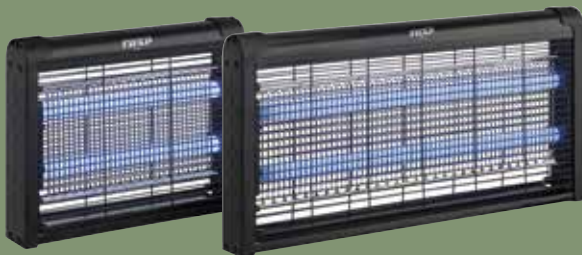

25€

Elimina insectos eléctrico
Jata MOST3544 Área de acción
40 m². 31x5x24,5 cm. 306N337