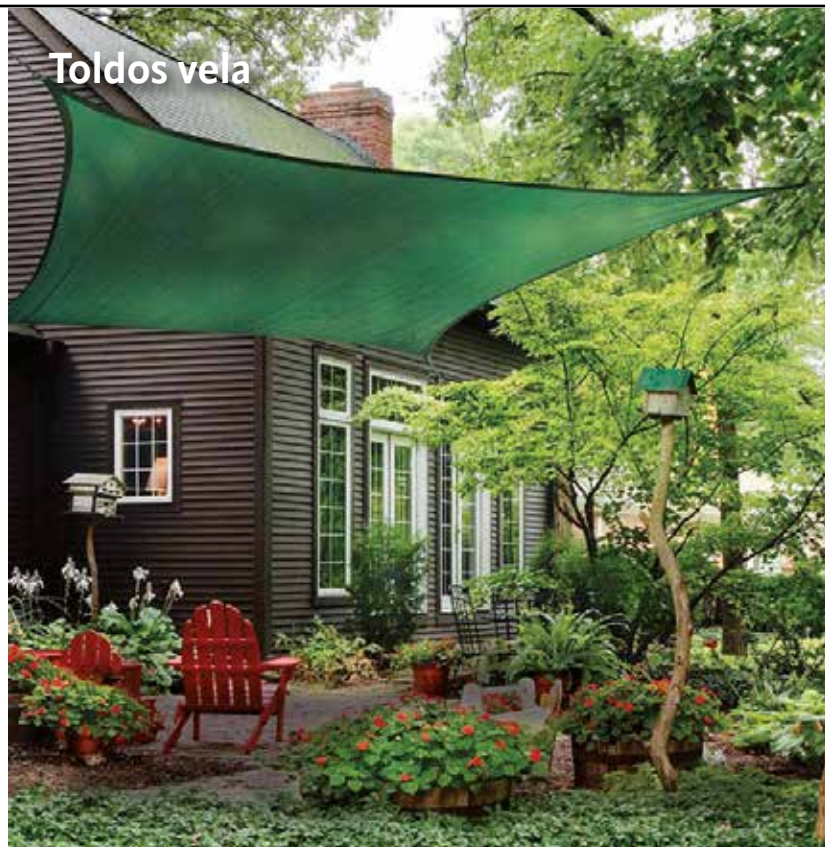

Toldos vela

Toldo vela exterior Lista

Tejido HDPE antirasgaduras y antimoho. Insensible a rayos UV, no se decolora. Anillas de acero inox y cuerdas incluidas. Color blanco, arena o verde. 7572U530...

	24€		47€
	Triangular		Cuadrado
	3,6x3,6x3,6 m		3,6x3,6 m
	39€		83€
	Triangular		Cuadrado
	5x5x5 m		5,5x5,5 m

Toldo vela impermeable Lista

100% poliéster. Protección PU y antimoho. Anillas de acero inox y cuerdas incluidas. Color verde pistacho. 7572U561...

	39,95€		58,50€		71,50€
	Triangular		Triangular		Cuadrado
	3,6x3,6x3,6 m		5x5x5 m		3,6x3,6 m