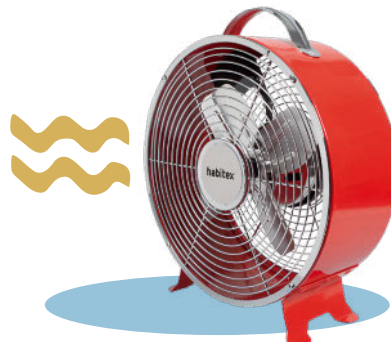

**CABEZALES**  
oscilantes y  
orientables

17,95€

**Miniventilador  
de techo portátil Habitex V20**

7 W. Ø 26 cm. 26x26xh. 11,4 cm.  
4 velocidades. Conexión USB C.  
3 aspas. Con punto de luz.  
Incluye mosquetón para colgar.

25,90€

**Habitex VO40**  
40 W. Ø 40 cm.  
3 velocidades.  
Cabezal oscilante.

Blanco. 9016R74  
Negro. 9016R75

19,90€

**Ventilador  
Habitex  
MVM97**

Ø 18 cm.  
3 velocidades.  
Oscilante.  
Cable USB.

9016R97

Verde 9016R121  
Azul 9016R120  
Rosa 9016R122  
Blanco 9016R99

9,50€

**Ventilador de mano batería recargable  
Habitex VMM99** 5 velocidades. 3 aspas.  
Base con ranura para móvil. Base  
6,8x4,2xh.19,8 cm. Cabezal Ø 10,3 cm.

24,90€

**Ventilador mini Habitex VM-04**  
20 W. Cabezal: Ø 26 cm. Hélice: Ø 20 cm.  
Caudal aire: 14,92 m³/min. 26x10xh.30 cm.  
9016R104

**Ventilador mini USB Habitex VM**

Ø 12 cm.  
9016R100

Ø 18 cm.  
9016R101