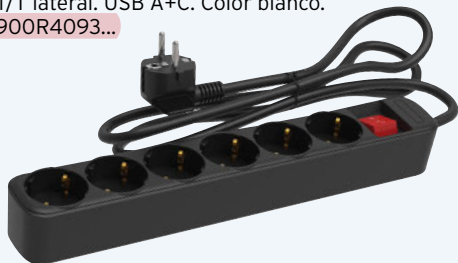

## Bases enchufe múltiples

Desde

**14,95€**

**Bases enchufe múltiples Duolec**  
3,4,5 y 6 tomas +2 USB. Cable 1,5 m.  
T/T lateral. USB A+C. Color blanco.  
900R4093...

**EXTERIOR**

Desde

**9,95€**

**Duolec IP44**  
2,3,4,5 y 6 tomas. Cable 1,5 m. T/T lateral.  
IP44. Color negro. Tomas protegidas.  
900R4099...

**19,95€**

**Adaptador enchufe múltiple Powercube Original**  
230 V con toma Schuko, 4 enchufes y 2 puertos USB (5 V), color gris.  
873R7

Desde

**6,95€**

**Bases múltiples tomas Duolec**  
de 3, 4, 5 y 6 en 1,5 m y 3 m, sin y con interruptor. Colores blanco y negro.  
900R4008...