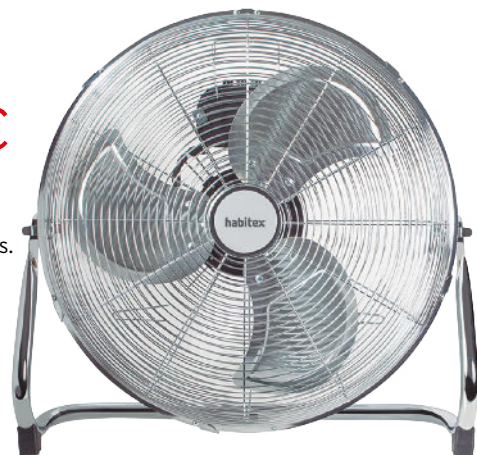

# Ventiladores mini

18,95€

**Ventilador dual  
Habitex V10**

4 W por ventilador.  
Ø 10 cm. 3 velocidades.  
3 aspas. Luz LED.  
Recargable USB tipo C.  
Con punto de luz.  
Con gancho para colgar.

9016R128

# Circuladores de aire

**habitex®**

**29,95€**

**Ventilador Habitex VS50**  
Cabezal inclinable.  
3 velocidades.  
60x26xh. 60 cm.  
9016R705

85W

Ø  
50cm

**Circulador de aire Tristar VE**  
3 aspas ABS transparentes.  
3 velocidades. Marco metálico.

**39,90€**

200Y202

70W

Ø  
40cm

**49,90€**

200Y201

80W

Ø  
45cm

**52,90€**

**Ventilador Habitex VS10+**  
Cabezal fijo.  
3 aspas metálicas.  
53x24xh. 58 cm.  
9016R704

110W

Ø  
55cm

**Circuladores de aire Habitex serie Black**  
Estructura metálica negra. Gran caudal de aire.  
3 velocidades. Cabezal inclinable. Hélices metálicas.  
Base antideslizante.