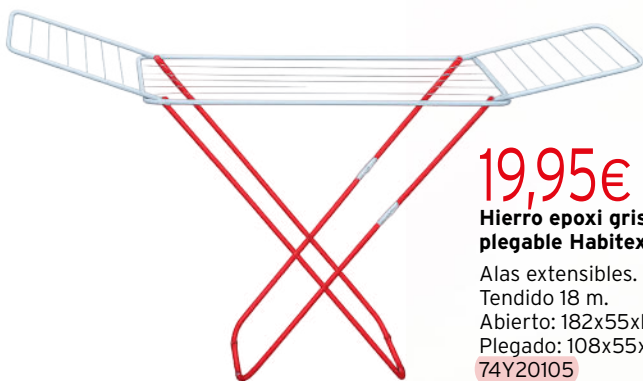

Pared extensible TZ-S
Cuerdas nilón 5 m.
12,95 € 2 cuerdas
730C2
17,95 € 3 cuerdas
730C3
21,95 € 4 cuerdas
730C4

19,95€
Hierro epoxi gris plegable Habitex
Alas extensibles.
Tendido 18 m.
Abierto: 182x55xh.100 cm.
Plegado: 108x55x4 cm.
74Y20105